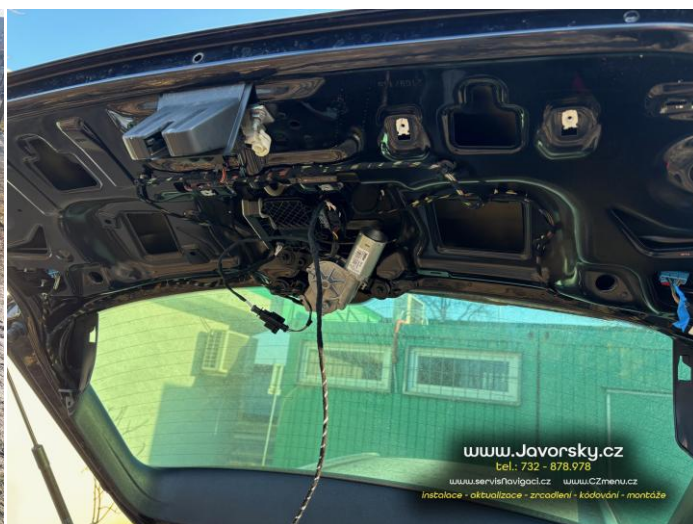

**25.3.2025** Montáž couvací kamery do Volkswagen Passat 2017

Majitel vozu byl u nás před několika týdny na aktivaci funkcí, a ptal se i na možnost dodělení kamery. Informace uzrála v hlavě ☺ a přijel znovu, na montáž. Demontovány části interiéru a pátých dveří, protažena potřebná kabeláž a zabudována nová originální kamera ve výklopném znaku VW. Diagnostikou nakonfigurována nová výbava vozu. Celkový čas instalace cca 4 hodiny.