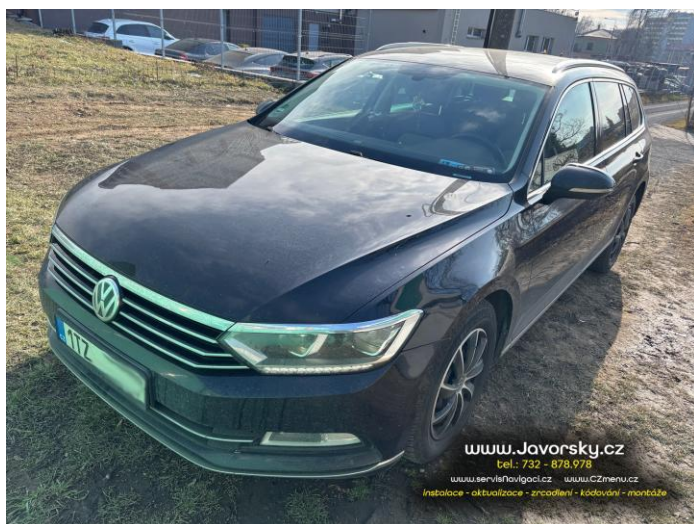

**25.3.2025** Montáž couvací kamery do Volkswagen Passat 2017

Majitel vozu byl u nás před několika týdny na aktivaci funkcí, a ptal se i na možnost dodělení kamery. Informace uzrála v hlavě ☺ a přijel znovu, na montáž. Demontovány části interiéru a pátých dveří, protažena potřebná kabeláž a zabudována nová originální kamera ve výklopném znaku VW. Diagnostikou nakonfigurována nová výbava vozu. Celkový čas instalace cca 4 hodiny.