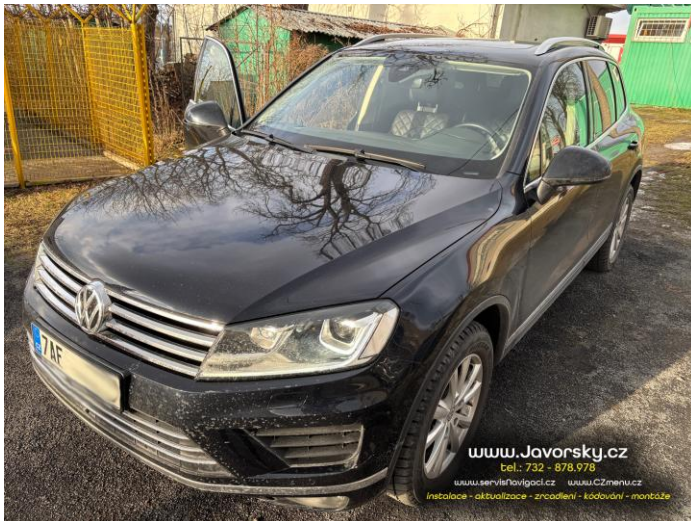

27.2.2025 Zrcadlení mobilu k RNS 850 ve Volkswagen Touareg 2017

Zákazník z Prahy se předem telefonicky dohodl na montáži modulu zrcadlení mobilu do svého Touarega. Jak pak osobně řekl, už byl jednou na stejnou montáž v Praze, ale nepovedlo se, tedy zkusil někoho jiného. Demontována část interiéru a doplněn externí mikrofon, GPS anténa a další USB port, a zabudován modul pro zrcadlení. Aktualizován originální software RNS na poslední verzi. Instalovány potřebné redukce a kabeláž, a zabudován modul zrcadlení. Vše složeno a odzkoušeno. Při zkoušení jsme zjistili, že v autě není funkční mediální konektor MDI, a tedy bylo ještě nutno předělat systém RNS z varianty MDI na 3,5" AUX vstup a překódovat veškerá nastavení médií i v nastavení auta. Modul zvládá drátové i bezdrátové zrcadlení Apple CarPlay i Google AndroidAuto, takže není nutno připojovat kabel. Odblokován obraz videa. Otočen režim systému Start/Stop. Instalována nejnovější mapa Evropy. Celkový čas instalace cca 9 hodin.