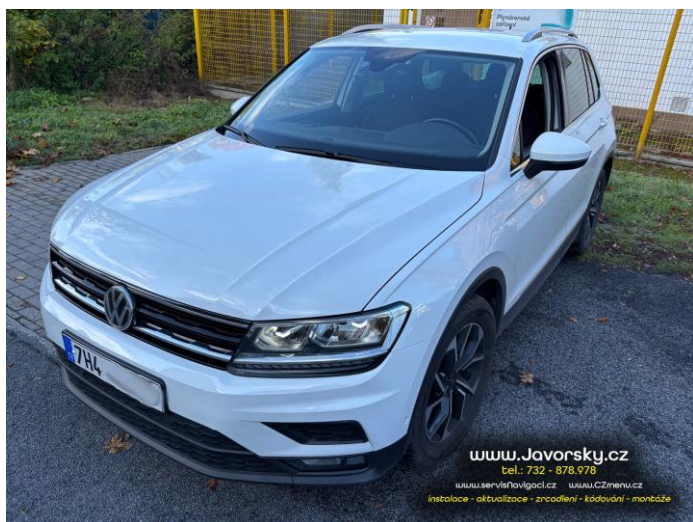

28.1.2025 Modul vypnutí Start/Stop ve Volkswagen Tiguan 2020

Nový majitel vozu přijel na vypnutí Start/Stop. V této generaci auta už nelze systém vypnout softwarově, a tedy se musí dodělat modul. Demontována část palubní desky a středového tunelu. Zapojena potřebná elektronika a zabudován paměťový modul, který po nastartování, po cca 10 sekundách, vypne systém Start/Stop. Celkový čas instalace cca 2 hodiny.