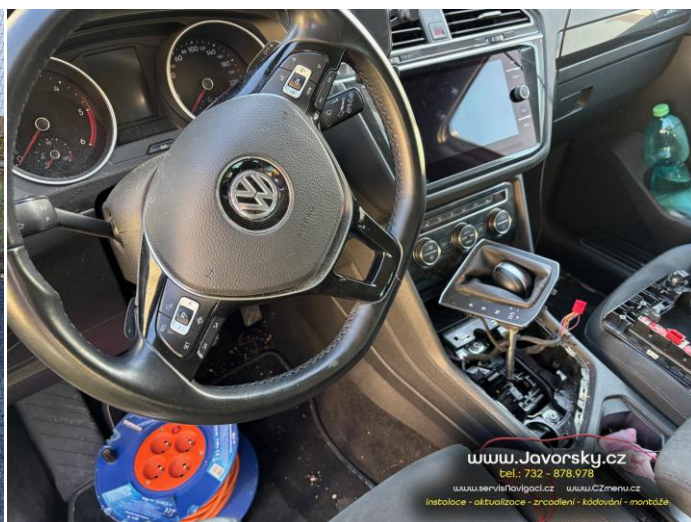

28.1.2025 Modul vypnutí Start/Stop ve Volkswagen Tiguan 2020

Nový majitel vozu přijel na vypnutí Start/Stop. V této generaci auta už nelze systém vypnout softwarově, a tedy se musí dodělat modul. Demontována část palubní desky a středového tunelu. Zapojena potřebná elektronika a zabudován paměťový modul, který po nastartování, po cca 10 sekundách, vypne systém Start/Stop. Celkový čas instalace cca 2 hodiny.