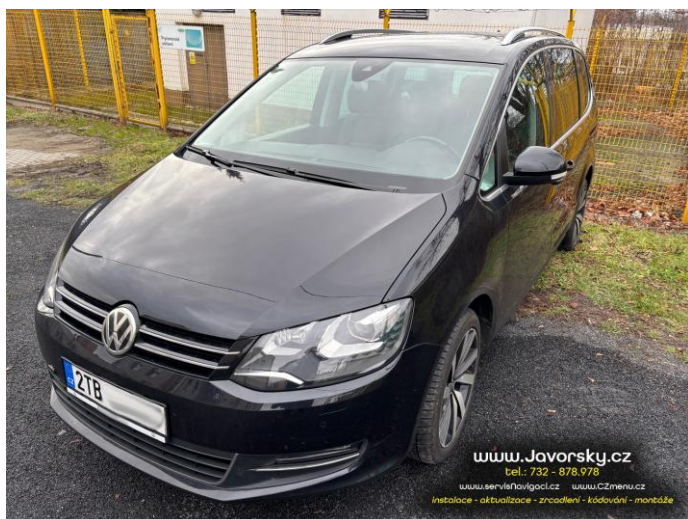

27.1.2025 Oprava displeje + aktualizace map ve Volkswagen Sharan 2016

Další zákazník přijel na opravu vadného displeje, displej nereagoval ve spodní polovině. Rádio demontováno, rozloženo na jednotlivé části, a vyměněna vadná elektronika displeje. Vše složeno a odzkoušeno. Instalována nejnovější mapa Evropy. Celkový čas instalace cca 2 hodiny.