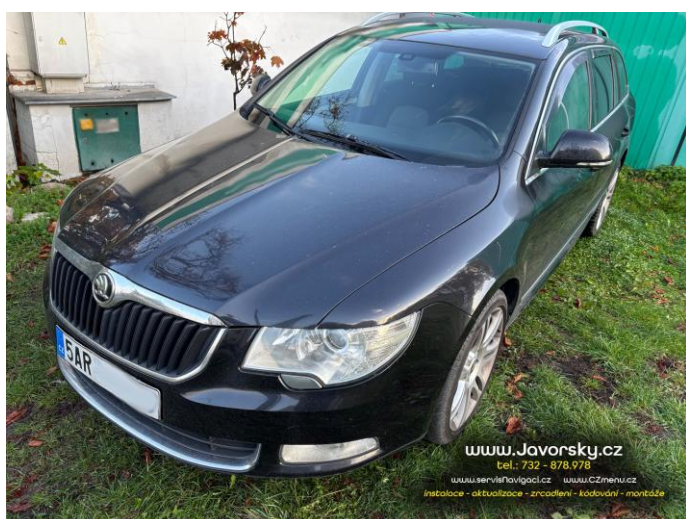

**23.12.2024** Výměna rádia za Zenec se zrcadlením ve Škoda Superb 2011

Zákazník přijel se svým vozem, s původní navigací Columbus a rozhodl se pro výměnu za moderní variantu. Stávající rádio demontováno. Doplněn externí mikrofon, DAB anténa, vyvedeny USB porty a doplněny potřebné redukce. Zabudován převodník pro komunikaci s originální couvací kamerou. Namontováno nové rádio Zenec Z-E 2055, s podporou zrcadlení mobilu Apple CarPlay i Google AndroidAuto, digitálním tunerem DAB/DAB+, možností přehrávat hudbu i filmy z USB. Odblokován obraz médií a videa. Celkový čas instalace cca 3 hodiny.