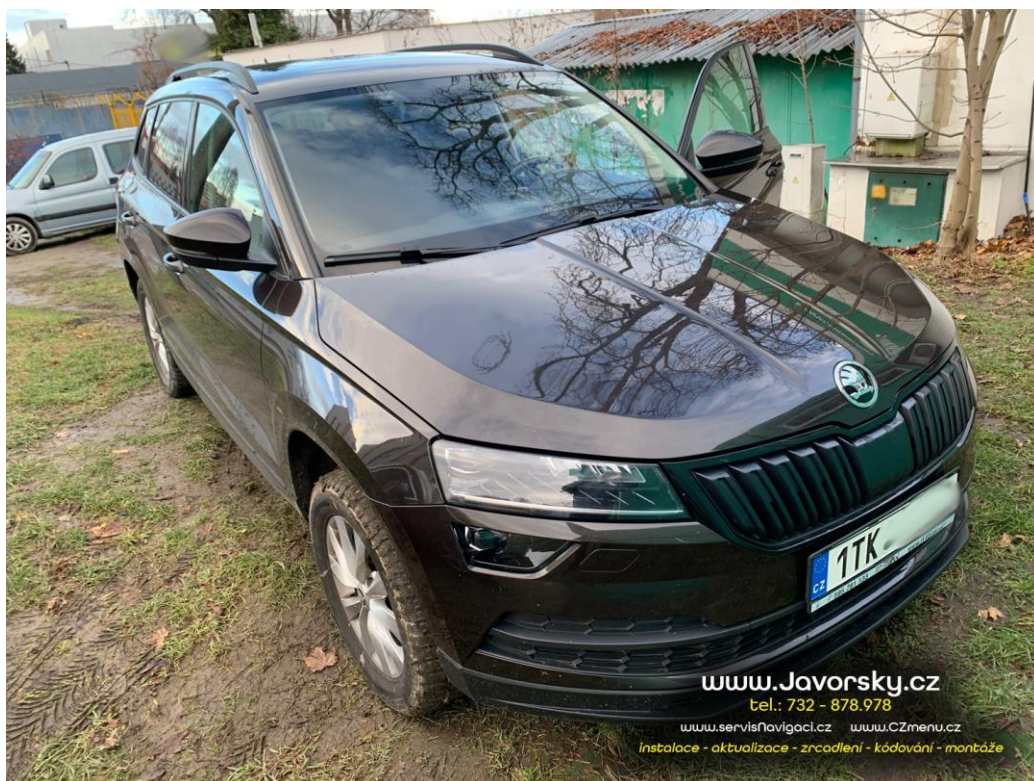

13.12.2024 Instalace kamery Lamax T10 do Škoda Karoq 2021

Zákazník si pořídil nahrávací kameru a přijel na montáž. Demontována část palubní desky a střechy. Protažena potřebná kabeláž a napojena na přívod elektřiny. Vše složeno a odzkoušeno. Celkový čas instalace cca 3 hodiny.