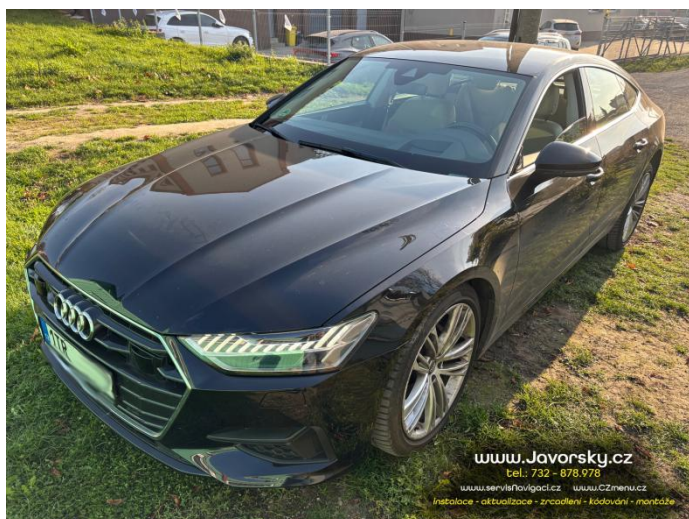

12.12.2024 Aktualizace navigace MMI MIB3 v Audi A7 2017

Nový majitel vozu si přijel pro čerstvé mapy a drobné úpravy. Aktivováno denní svícení i zadními světlý. Změněna grafika digitálního rychloměru na detailnější variantu. Doplněna možnost zamčení nastartovaného auta dálkovým ovladačem. Instalována nejnovější mapa Evropy. Celkový čas instalace cca 3 hodiny.