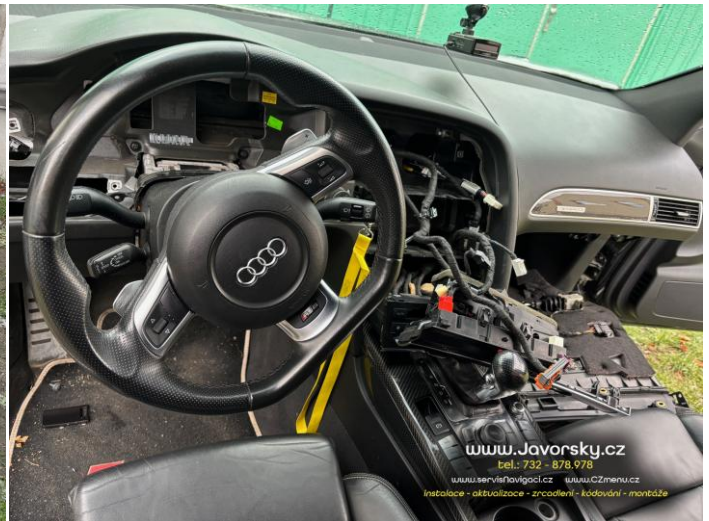

**3.12.2024** Instalace multimediálního panelu do Audi RS6 2008

Zákazník si rozšířil svou sbírku o další vyjímečný vůz, ve kterém, vzhledem ke stáří vozu, chyběly moderní vymoženosti. Po konzultaci jsme vybrali a objednali kompletní panel přístrojové desky se zabudovaným moderním dotykovým displejem. Výhodou tohoto řešení je, že FM tuner a další komponenty zůstávají původní, a tedy netrpí obvyklými problémy multimediálních tabletů. Pomocí tlačítka lze tedy velmi snadno přepínat mezi původním systémem, anebo novou multimediální částí. Modul umožňuje instalaci jakékoli aplikace včetně Waze, YouTube, Netflix, Chrome, Facebook. Rovněž podporuje kabelové i bezdrátové zrcadlení mobilu Apple CarPlay i Google AndroidAuto. Demontována palubní deska, doplněna GPS anténa, wifi anténa, externí mikrofon, a vyvedeny USB konektory. Zabudován adaptér pro připojení modulu do optické sběrnice s MMI systémem. Aktualizován firmware MMI na poslejší verzi. Instalována čeština do původního MMI systému. Celkový čas instalace cca 6 hodin.