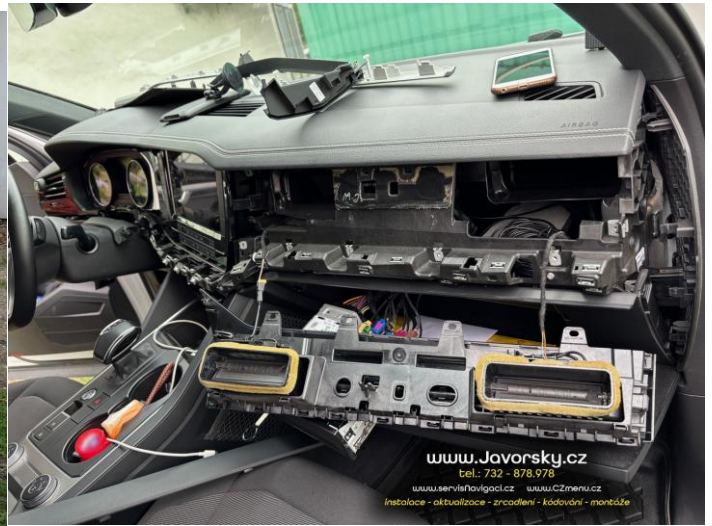

11.10.2024 Oprava navigace Discover Pro ve Volkswagen Touareg 2019

Zákazník přijel s víceméně nefunkční navigací – ukazovala polohu jinde, než stál vůz. Demontována palubní deska. Vyměněna vadná elektronika. Celkový čas instalace cca 2 hodiny.