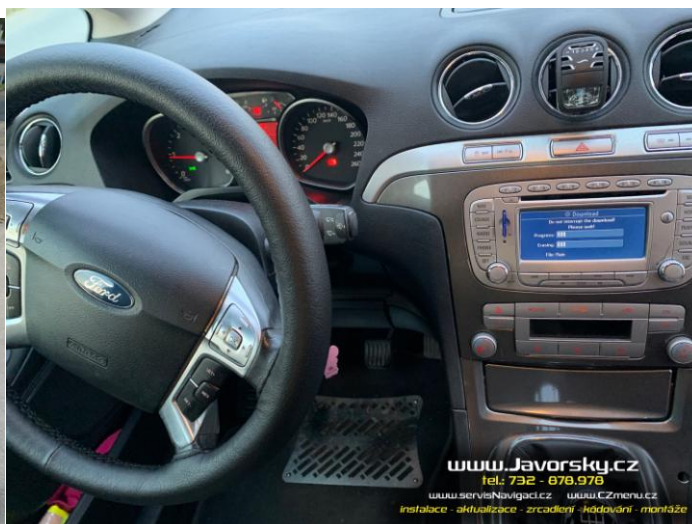

19.9.2024 Oprava + aktualizace navigace FX ve Ford Smax 2008

Nový majitel vozu přijel s navigací, která čas od času „zamrzla“ a nereagovala na ovládání. Po prohlídce zjištěn vadný software, tento přeinstalován a aktualizován na poslední vydanou verzi. Instalována poslední vydaná mapa Evropy 2022, dále se tento typ nepodporuje. Celkový čas instalace cca 4 hodiny.