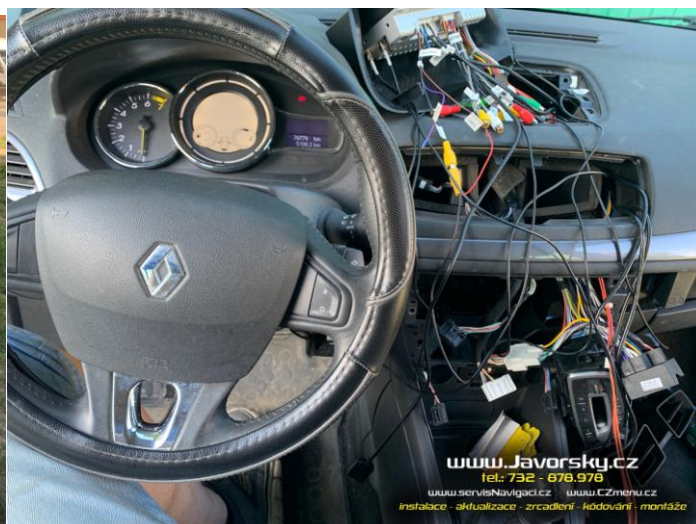

22.5.2024 Montáž multimédií s kamerou a zrcadlením v Renault Megane 2017

Zákazník se rozhodl pro výrazné zlepšení multimediálních možností v autě, a rovnou i pro couvací kameru. Stávající autorádio demontováno. Doplněny potřebné redukce, WiFi anténa, GPS anténa, externí mikrofon, USB porty a zabudováno nové multimediální centrum s dotykovým displejem. Protáhena potřebná kabeláž i do zadní části vozu, a namontována couvací kamera nad RZ. Spárováno s mobilem zákazníka pro Bluetooth Handsfree, i pro bezdrátové zrcadlení mobilu Apple CarPlay (systém taktéž umí i bezdrátové Android Auto). Celkový čas instalace cca 5 hodin.