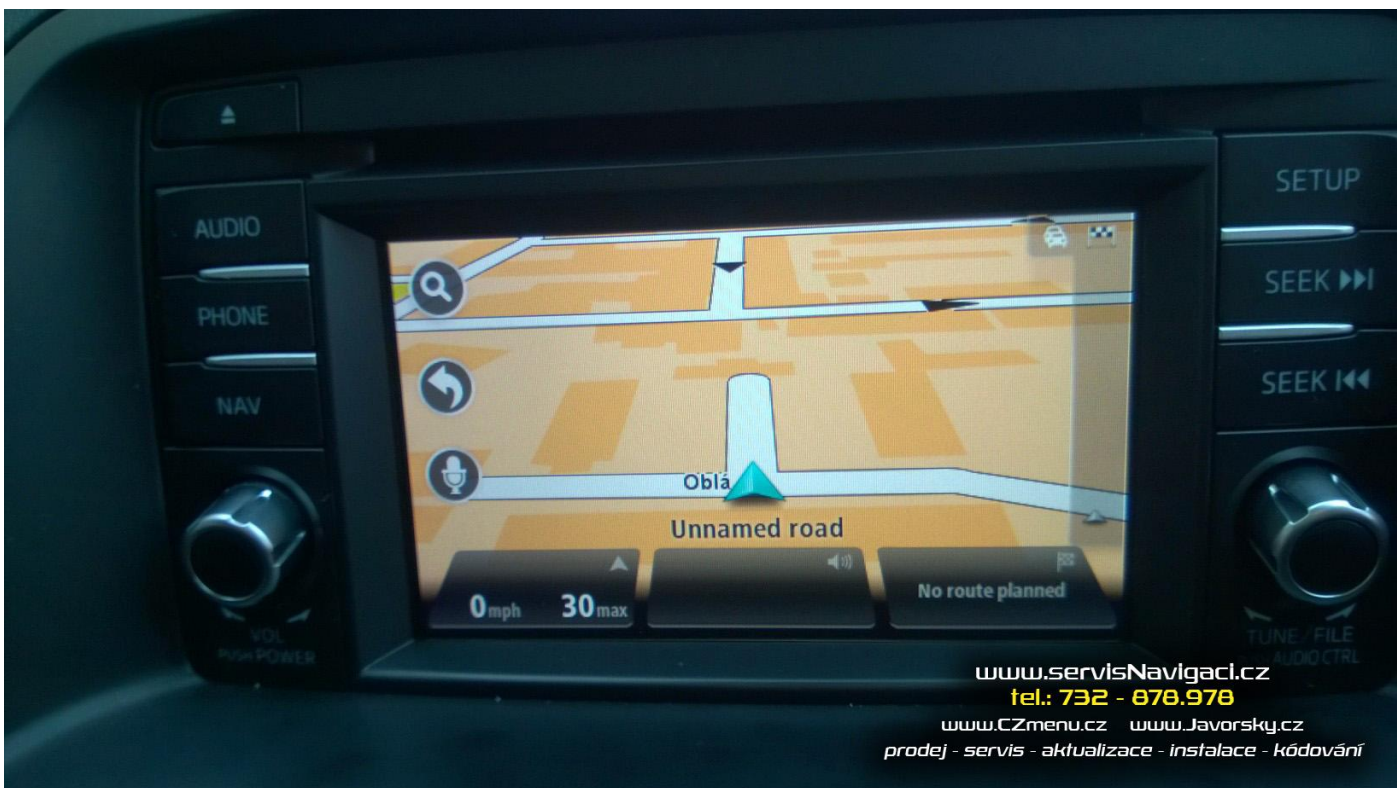

22.1.2020 Aktualizace navigace TomTom NB1 v Mazda CX-5 2014

Automobil přivezen z Belgie, s mapou pouze BeNeLuxu. Aktualizován navcore TomTom na poslední verzi. Instalován český hlas navigace. Instalována nejnovější mapa Evropy. Celkový čas instalace cca 2 hodiny.