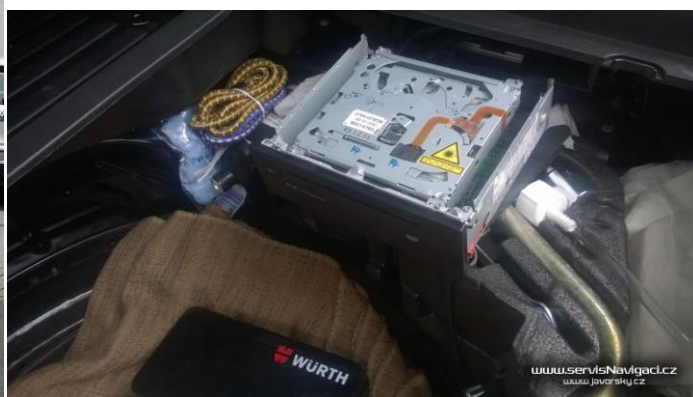

28.11.2015 Čistění + aktualizace navigace MMI 2G v Audi Q7 2006

Navigace nenačítala DVD s mapou. Nejprve aktualizace firmware jednotky MMI na poslední verzi. Dále aktualizován firmware jednotky navigace. Vloženo DVD s nejnovější mapou Evropy. Celkový čas instalace cca 2 hodiny.