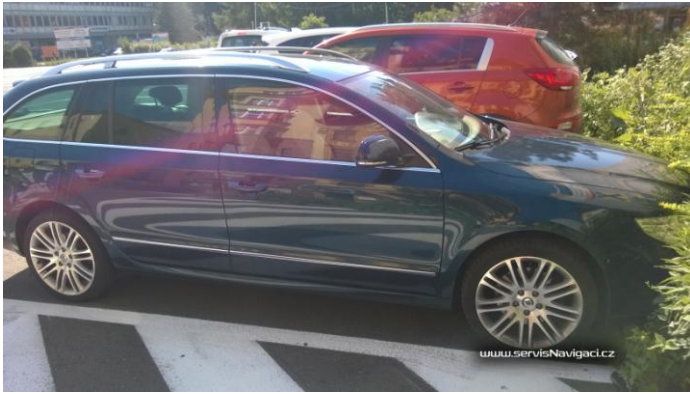

**27.6.2014** Odblok obrazu + aktualizace navigace Columbus ve Škoda Superb 2011

2DIN navigace Columbus v Superbu. Laser již špatně načítal média, proto bylo nutno vyčistit. Aktualizován software jednotky + instalovány nejnovější mapy. Celkový čas instalace 3 hodiny.